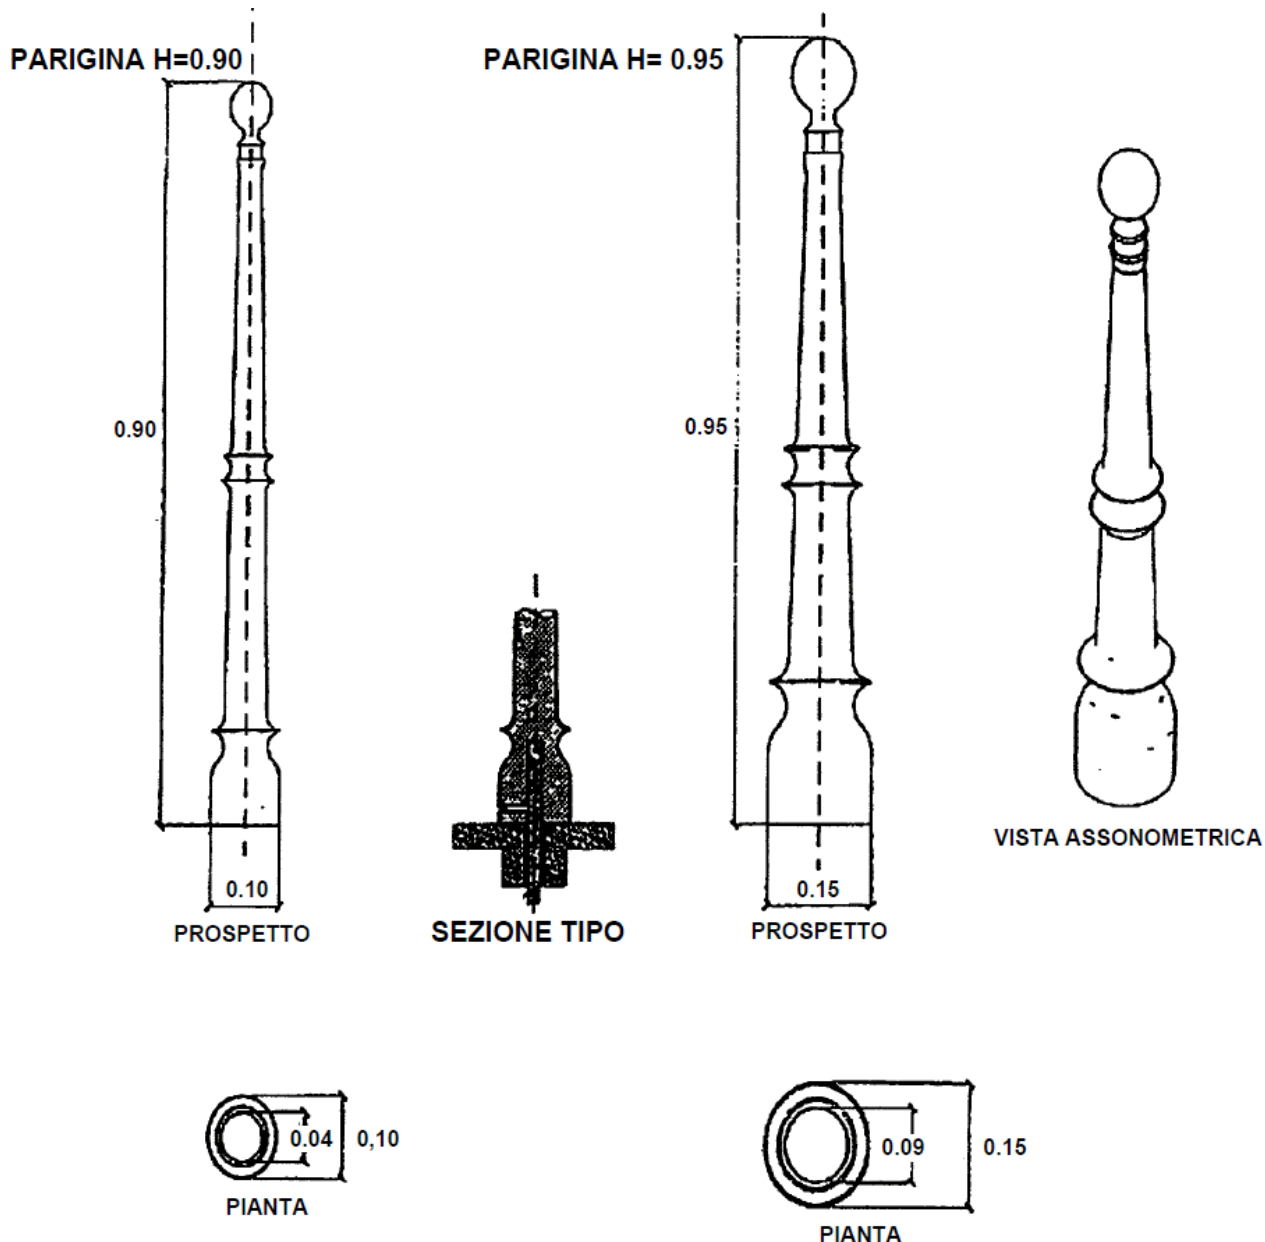

EDINTEC S.R.L..
Viale Umbria, 24
20090 Pieve Emanuele (MI)
Tel. 02 91988336
www.gladiusnet.it - info@gladiusnet.it

Dissuasore fisso PARIGINA altezza 900

288,00 IVA inclusa

Dissuasore fisso PARIGINA altezza 950

336,00 IVA inclusa

Dissuasori di sosta in alluminio con fondazione in ferro, verniciati con vernice miccaliscente (grigio antracite).

I prezzi, in EURO si intendono franco nostro magazzino.

La merce viaggia sempre a rischio del committente, salvo richiesta assicurazione.

Garanzia a norma di legge.