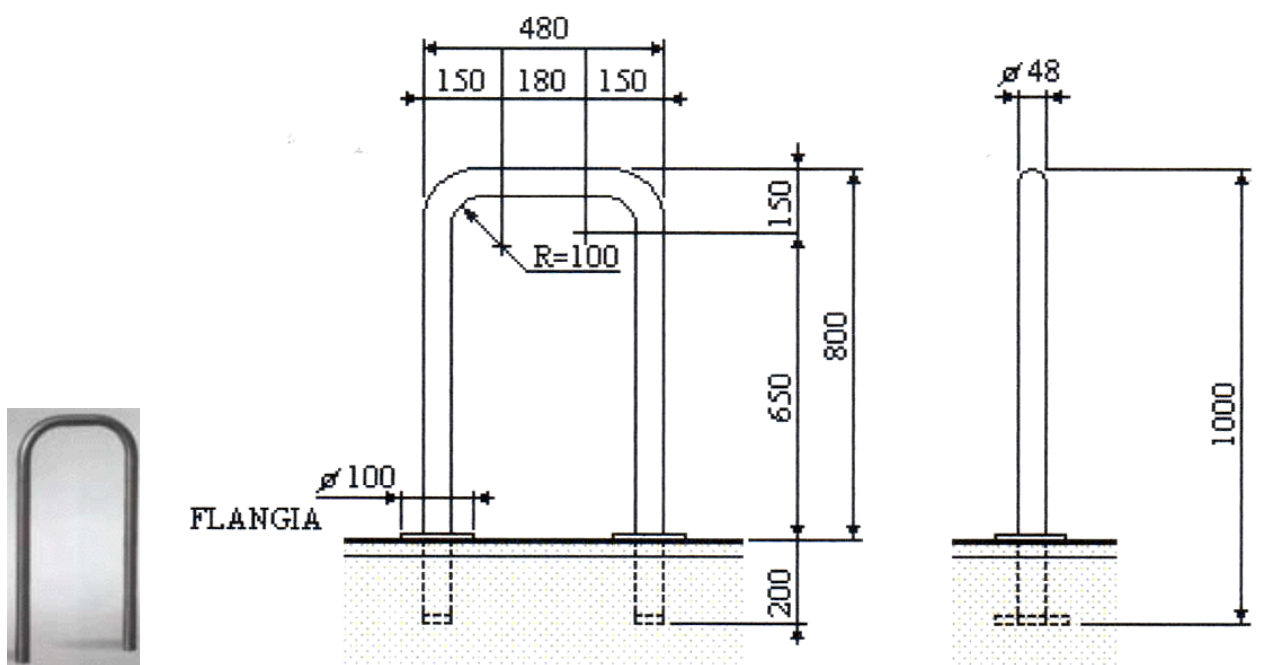

**CATALISTINO ARCHETTI E PALETTI.**

**Dissuasore fisso ad archetto in acciaio inox**

**156,00 IVA inclusa**

**Coppia bussole inox (opzionali)**

**42,00 IVA indusa**

EDINTEC S.R.L..  
Viale Umbria, 24  
20090 Pieve Emanuele (MI)  
Tel. 02 91988336  
www.gladiusnet.it - info@gladiusnet.it