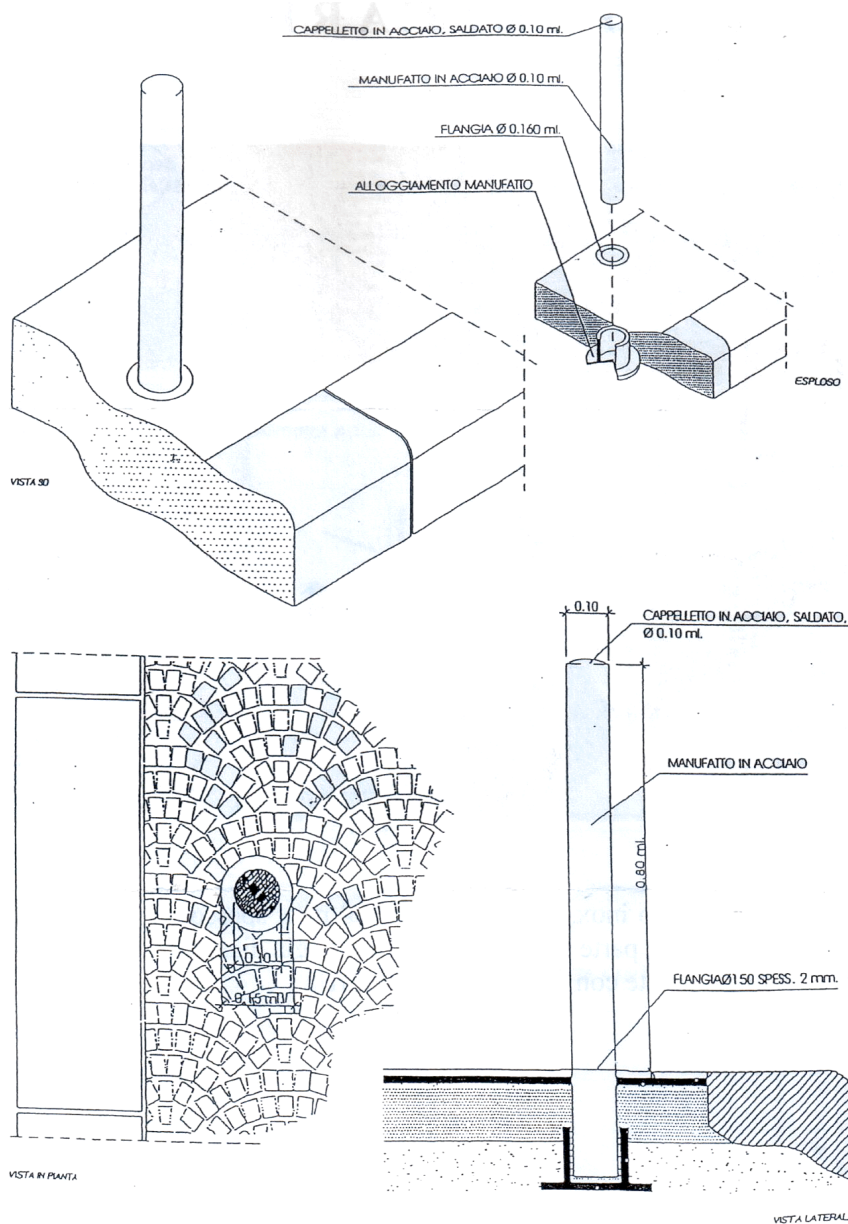

**Dissuasore fisso a paletto in acciaio inox**

**156,00 IVA inclusa**

**Bussola inox (opzionale per renderlo rimovibile)**

**48,00 IVA inclusa**

**Versione con flangia più robusta e forata per fissaggio con tasselli 204,00 IVA inclusa**